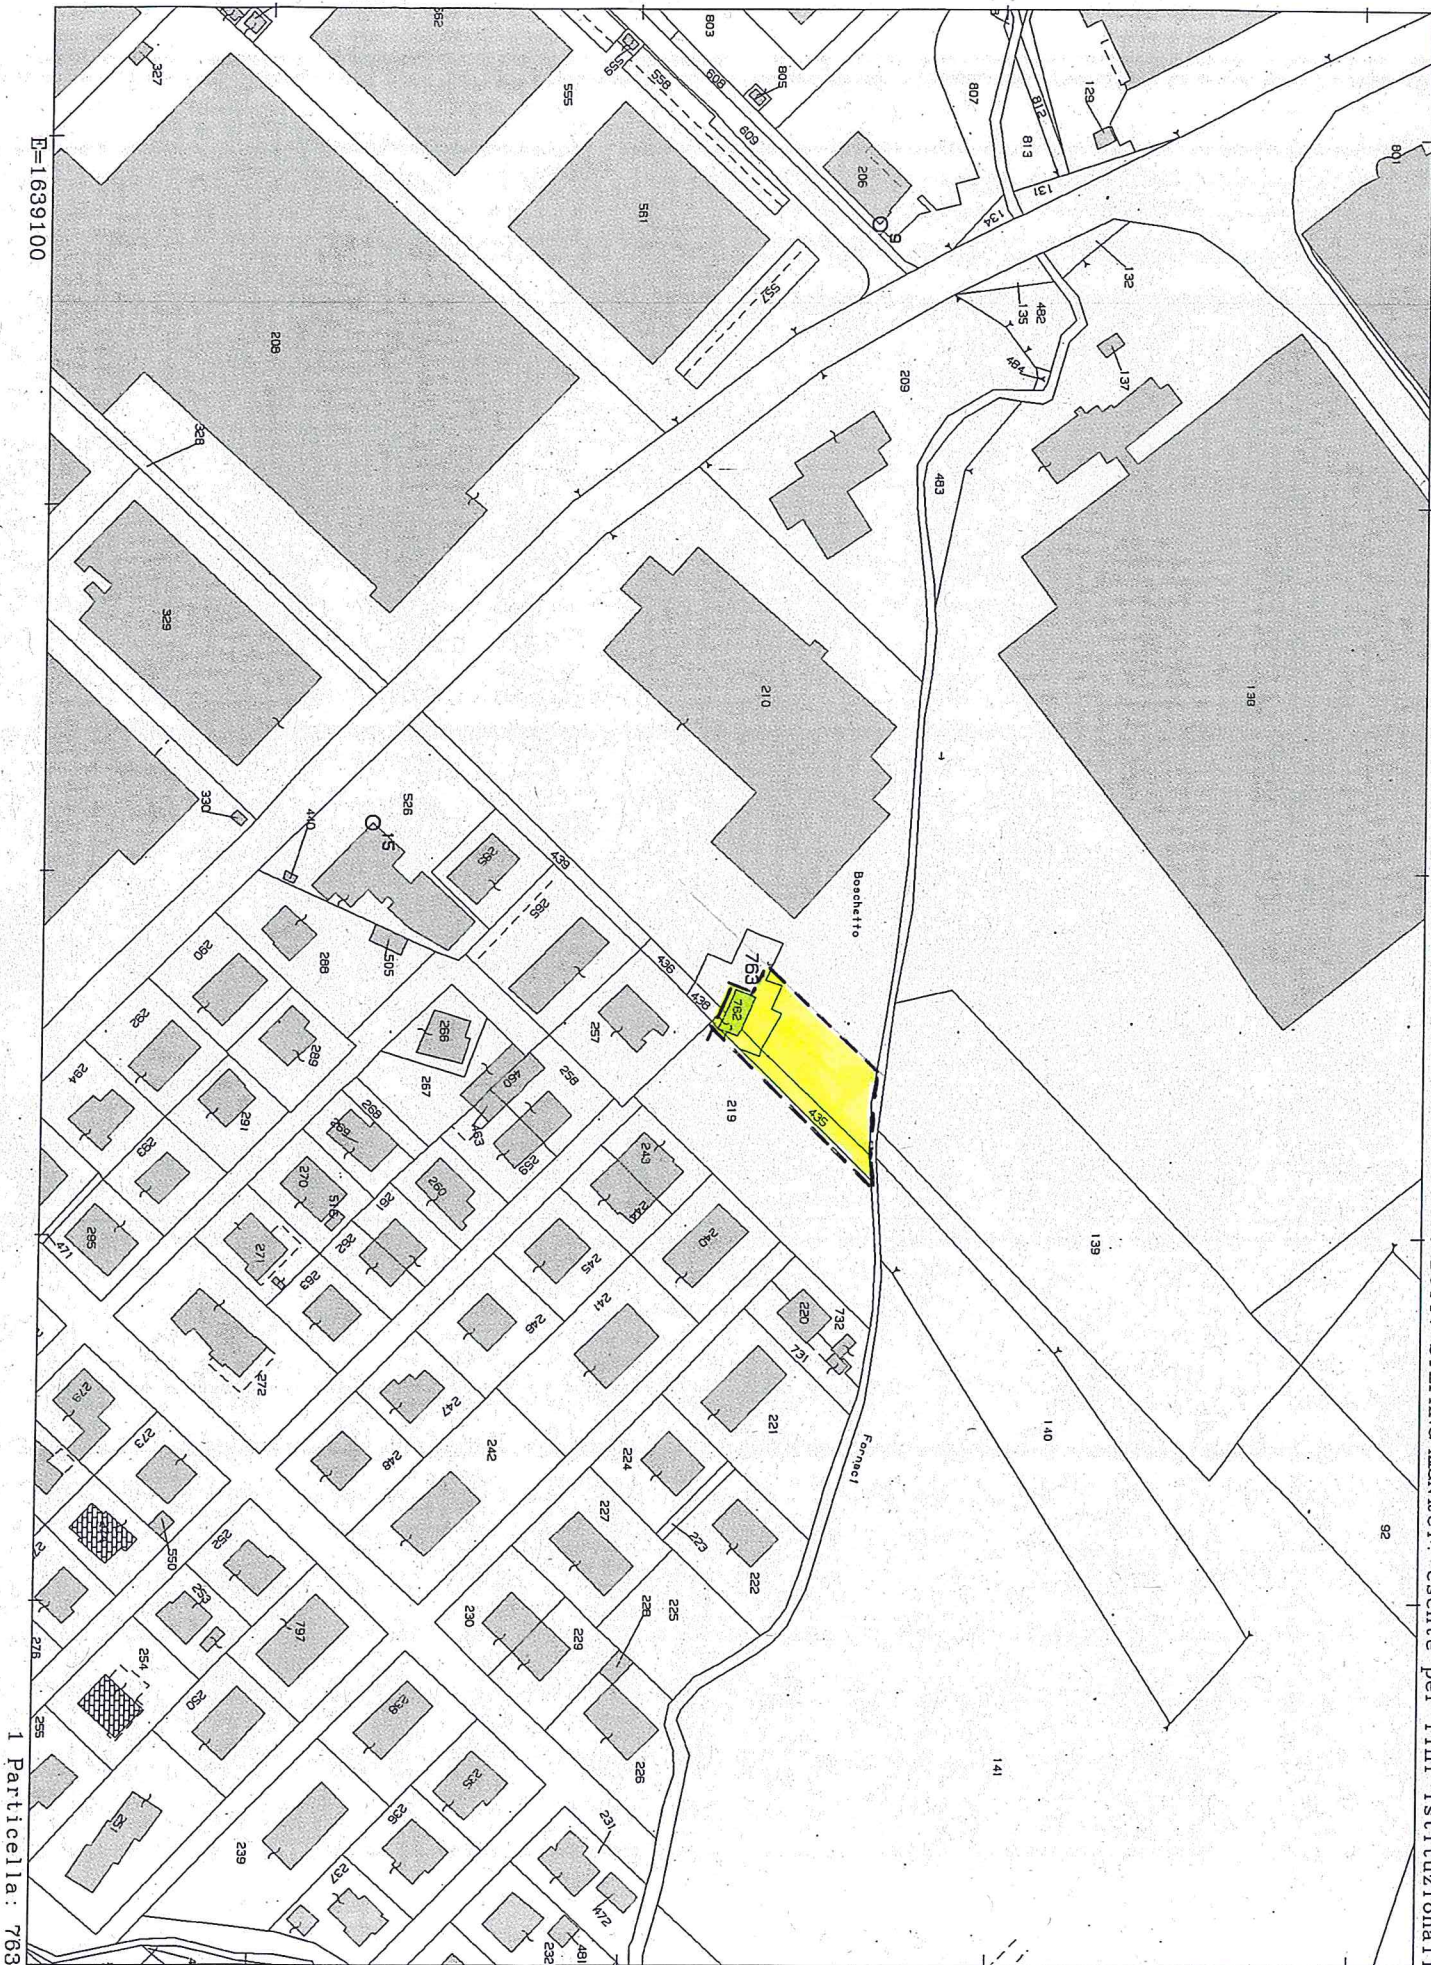

N=4935600

E=1639100

Direzione Provinciale di Reggio Nell'Emilia Ufficio Provinciale - Territorio - Direttore DOTT. STEFANO ZANONELLI esente per fini istituzionali

1 Particella: 763

Comune: CASALGRANDE
Foglio: 31

Scala originale: 1:2000
Dimensione cornice: 534.000 x 378.000 metri

17-Mar-2016 16:51:12
Prot. n. T290933/2016