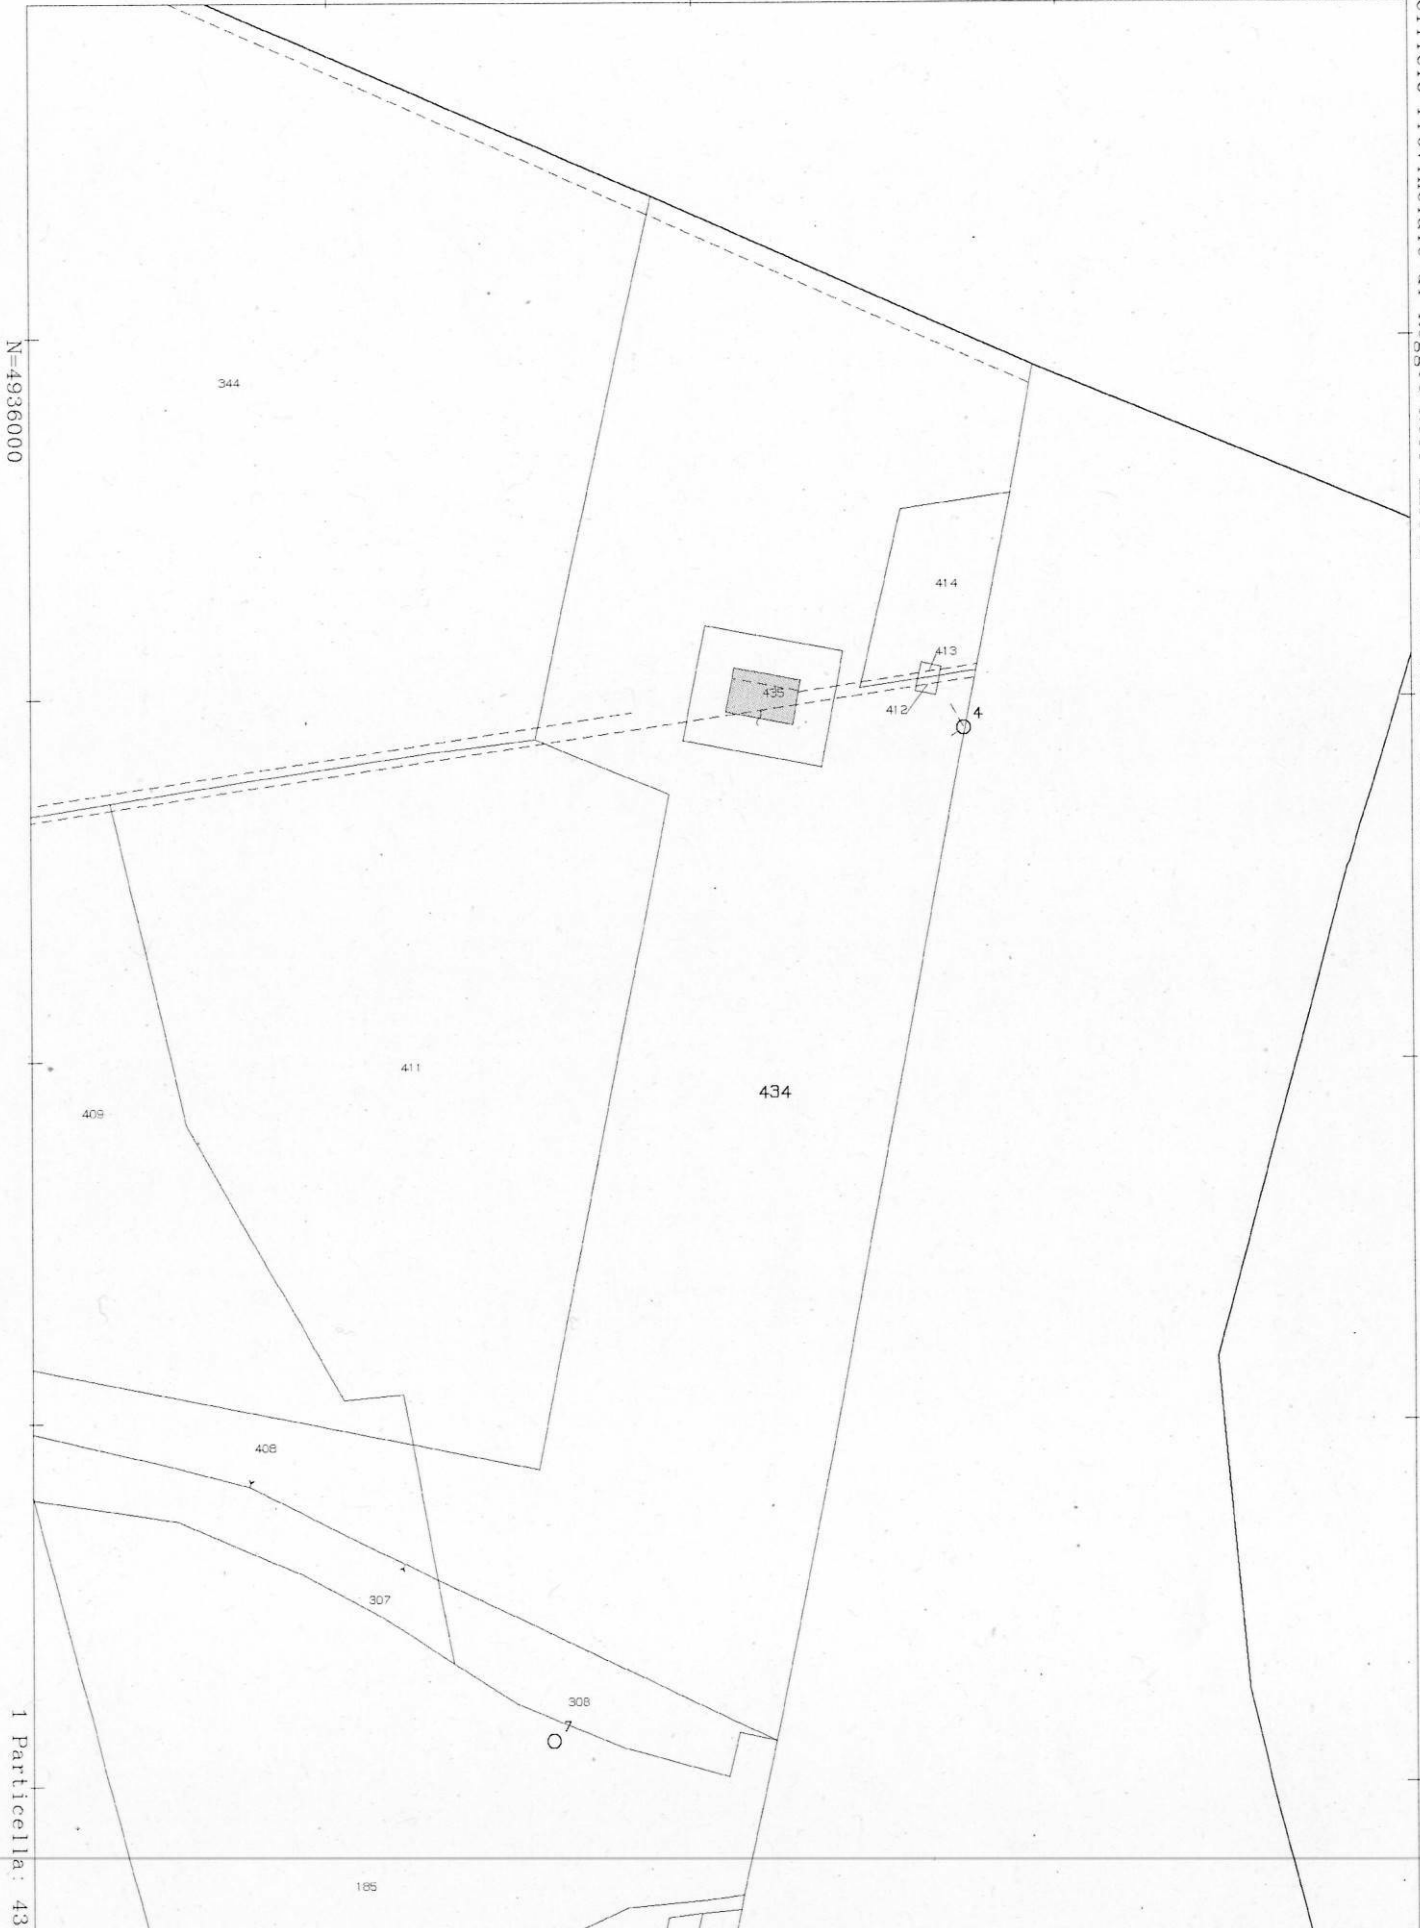

E=1640500

N=4936000

Ufficio Provinciale di Reggio Nell'Emilia - Territorio Servizi Catastali - Direttore DOT. STEFANO ZONWIS. tel. esente per fini istituzionali

I Particella: 434

Comune: CASALGRANDE  
Foglio: 32

Scala originale: 1:2000  
Dimensione cornice: 534.000 x 378.000 metri

14-Mar-2016 9:17:14  
Prot. n. T22924/2016