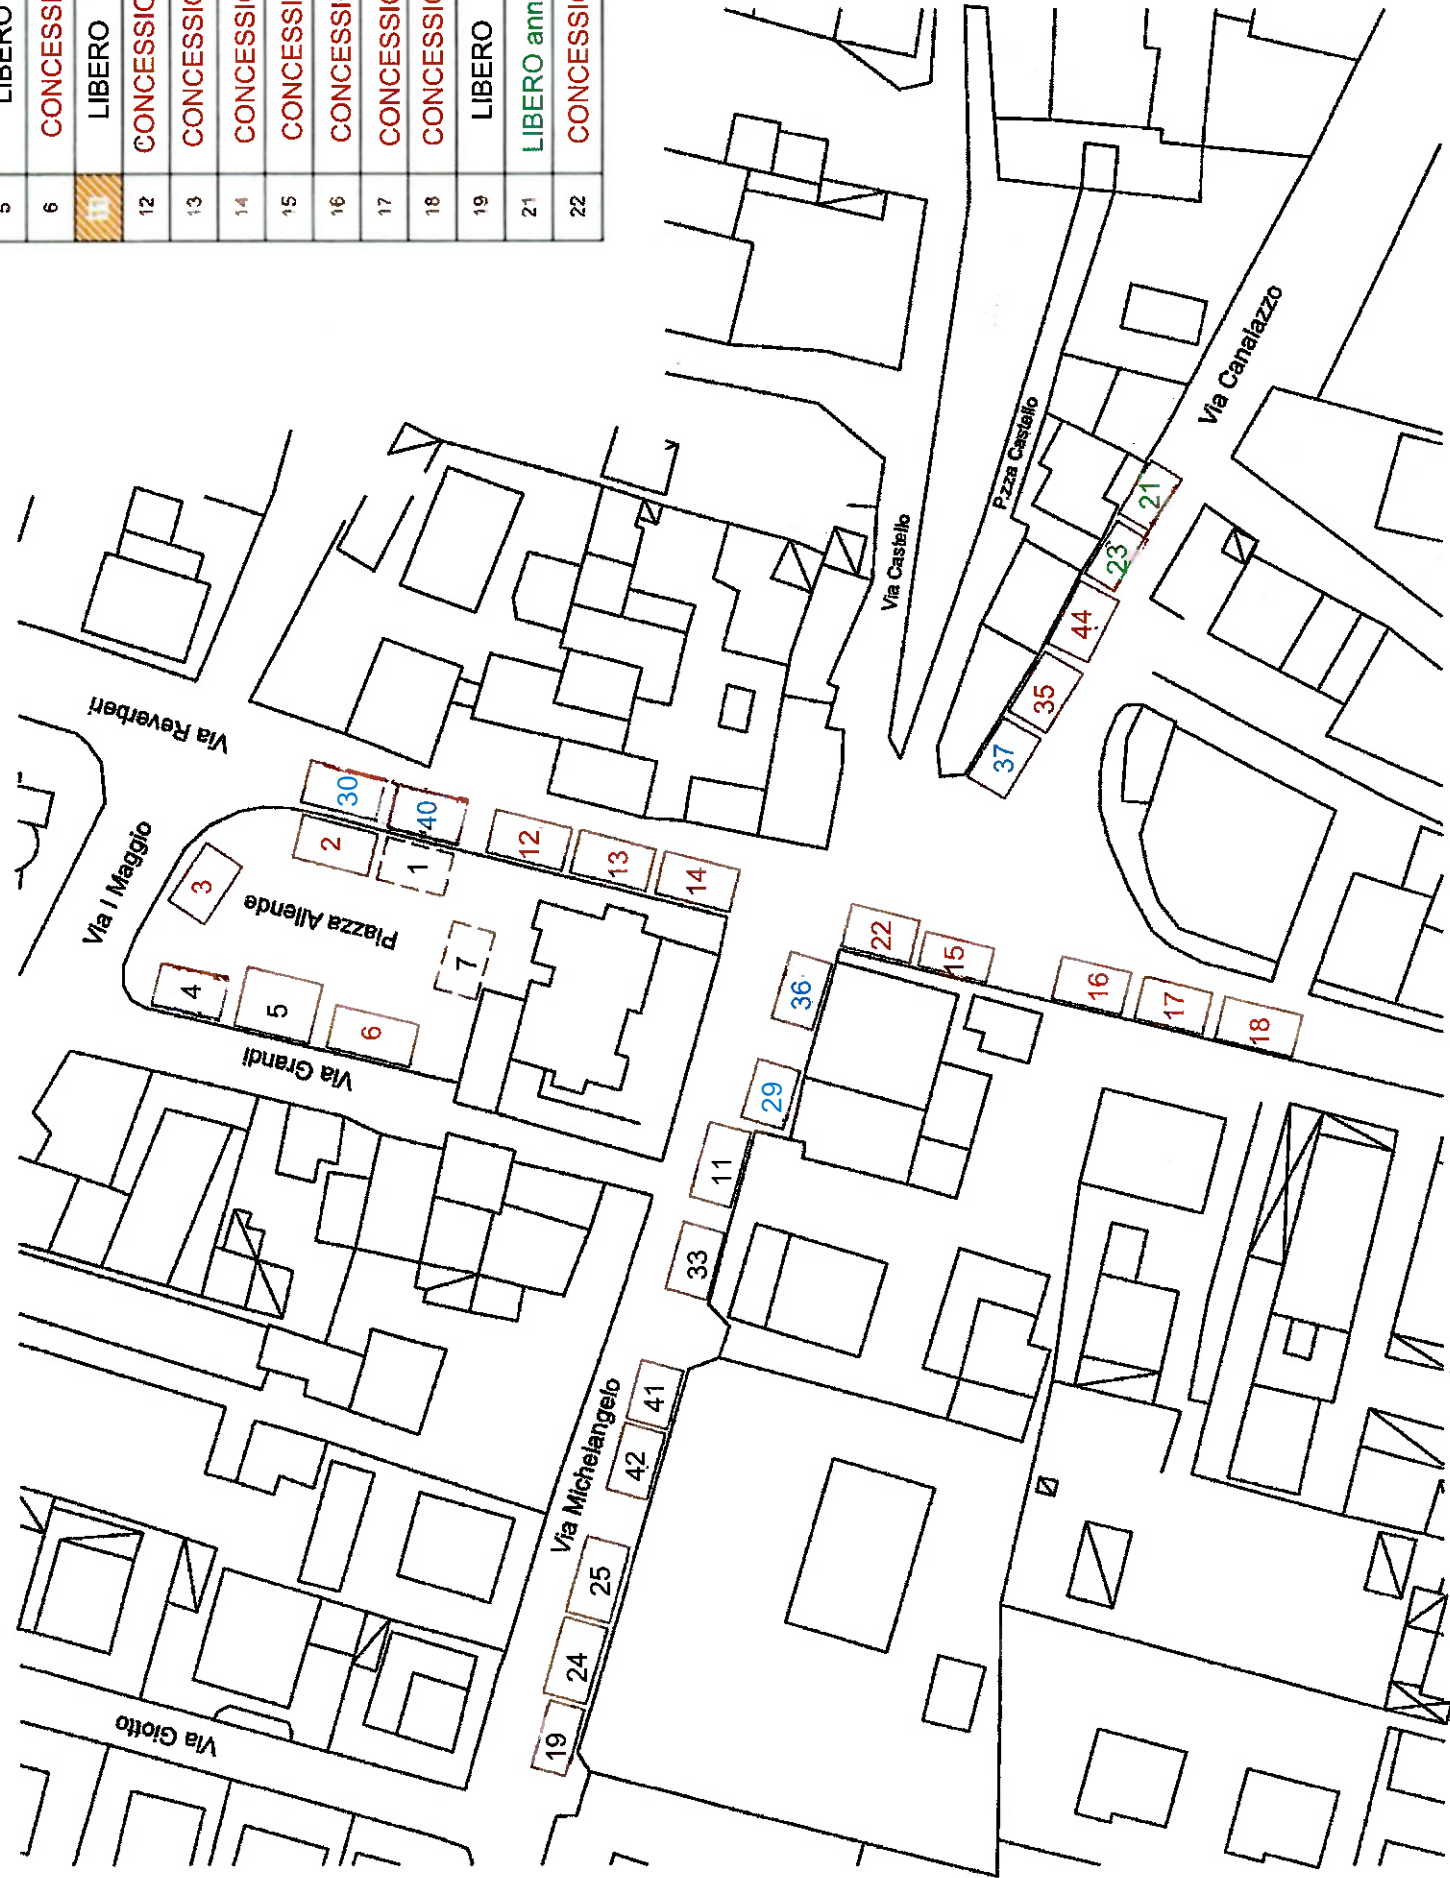

ELENCO POSTEGGI

POST.	TITOLARE	MQ POST.	TITOLARE	MQ
4	LIBERO	40	LIBERO annullato	40
5	LIBERO	63	LIBERO	35
6	CONCESSIONE	50	LIBERO	45
10	LIBERO	45	CONCESSIONE	45
12	CONCESSIONE	45	CONCESSIONE	45
13	CONCESSIONE	45	LIBERO	40
14	CONCESSIONE	45	CONCESSIONE	40
15	CONCESSIONE	32	CONCESSIONE	28
16	CONCESSIONE	40	CONCESSIONE	28
17	CONCESSIONE	40	CONCESSIONE	45
18	CONCESSIONE	45	LIBERO	35
19	LIBERO	32	LIBERO	40
21	LIBERO annullato	40	CONCESSIONE	40
22	CONCESSIONE	40	2 - 3 PRODUTTORI AGRICOLI	40 MQ

1 - 7 LIBERI DA UTILIZZARE 40 MQ

LEGENDA:

- LIBERO = posteggi da utilizzare per la spunta
- CONCESSIONE = posteggi in concessione soggetti a spostamento per miglioria
- CONCESSIONE = posteggi in concessione non soggetti a miglioria
- LIBERO = posteggi liberi annullati

**Attività Produttive
Comune di Casalgrande**

**MERCATO DI
SALVATERRA
DELLA DOMENICA**

SENZA SCALIA