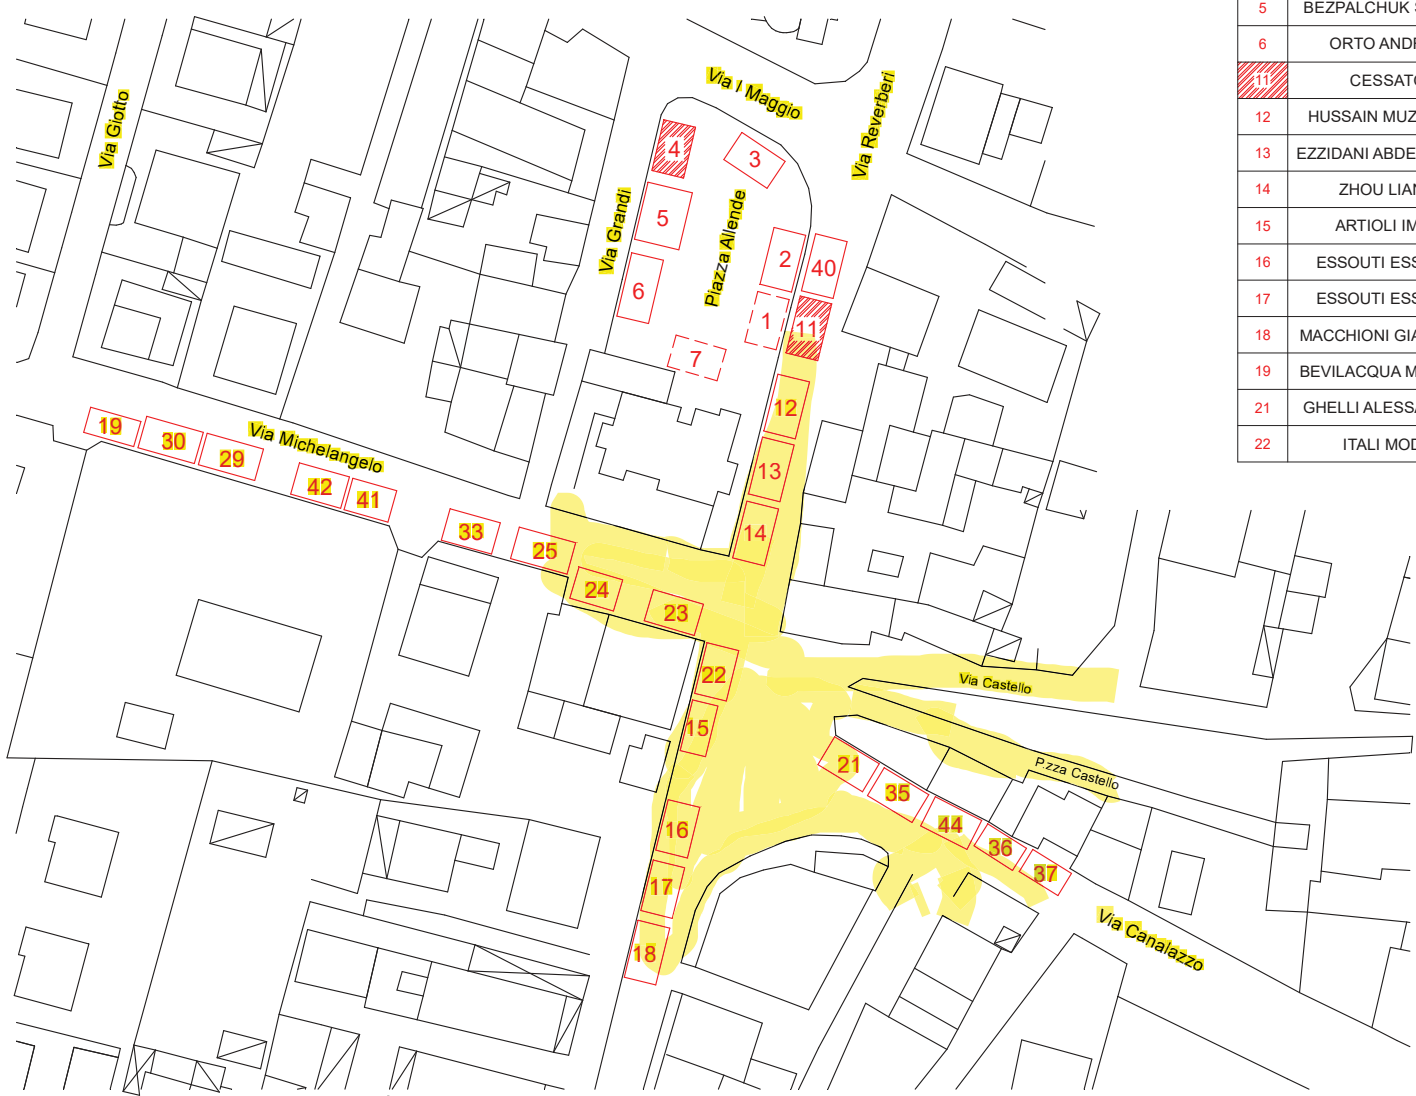

ELENCO POSTEGGI

POST.	TITOLARE		MQ	POST.	TITOLARE		MQ
4	CESSATO	8x5	40	23	THAJI SMAIL	8x5	40
5	BEZPALCHUK SOFIYA	9x7	63	24	CHAKIR ABDESLAM	7x5	35
6	ORTO ANDREA	10x5	50	25	SUN XIAOMIN	9x5	45
11	CESSATO	9x5	45	29	WANG SHILIN	9x5	45
12	HUSSAIN MUZAMMIL	9x5	45	30	NEJOUA JAOUHARI	9x5	45
13	EZZIDANI ABDELMALEK	9x5	45	33	CHAKIR YASSINE	8x5	40
14	ZHOU LIANG	9x5	45	35	CATANIA LUCA	8x5	40
15	ARTIOLI IMES	8x4	32	36	IZELMADEN ALI	7x4	28
16	ESSOUTI ESSADIA	8x5	40	37	BRUNELLI GARUTI MORENA	7x4	28
17	ESSOUTI ESSADIA	8x5	40	40	BOUSSEKINE NAIMA	9x5	45
18	MACCHIONI GIANLUCA	9x5	45	41	GRASSI LORENA	7x5	35
19	BEVILACQUA MICHELA	4x8	32	42	BOTTI SIMONA	8x5	40
21	GHELLI ALESSANDRO	8x5	40	44	CALZATI FABIO	8x5	40
22	ITALI MODA	8x5	40				

**Attività Produttive
Comune di Casalgrande**

**MERCATO DI
SALVATERRA
DELLA DOMENICA**

SENZA SCALA