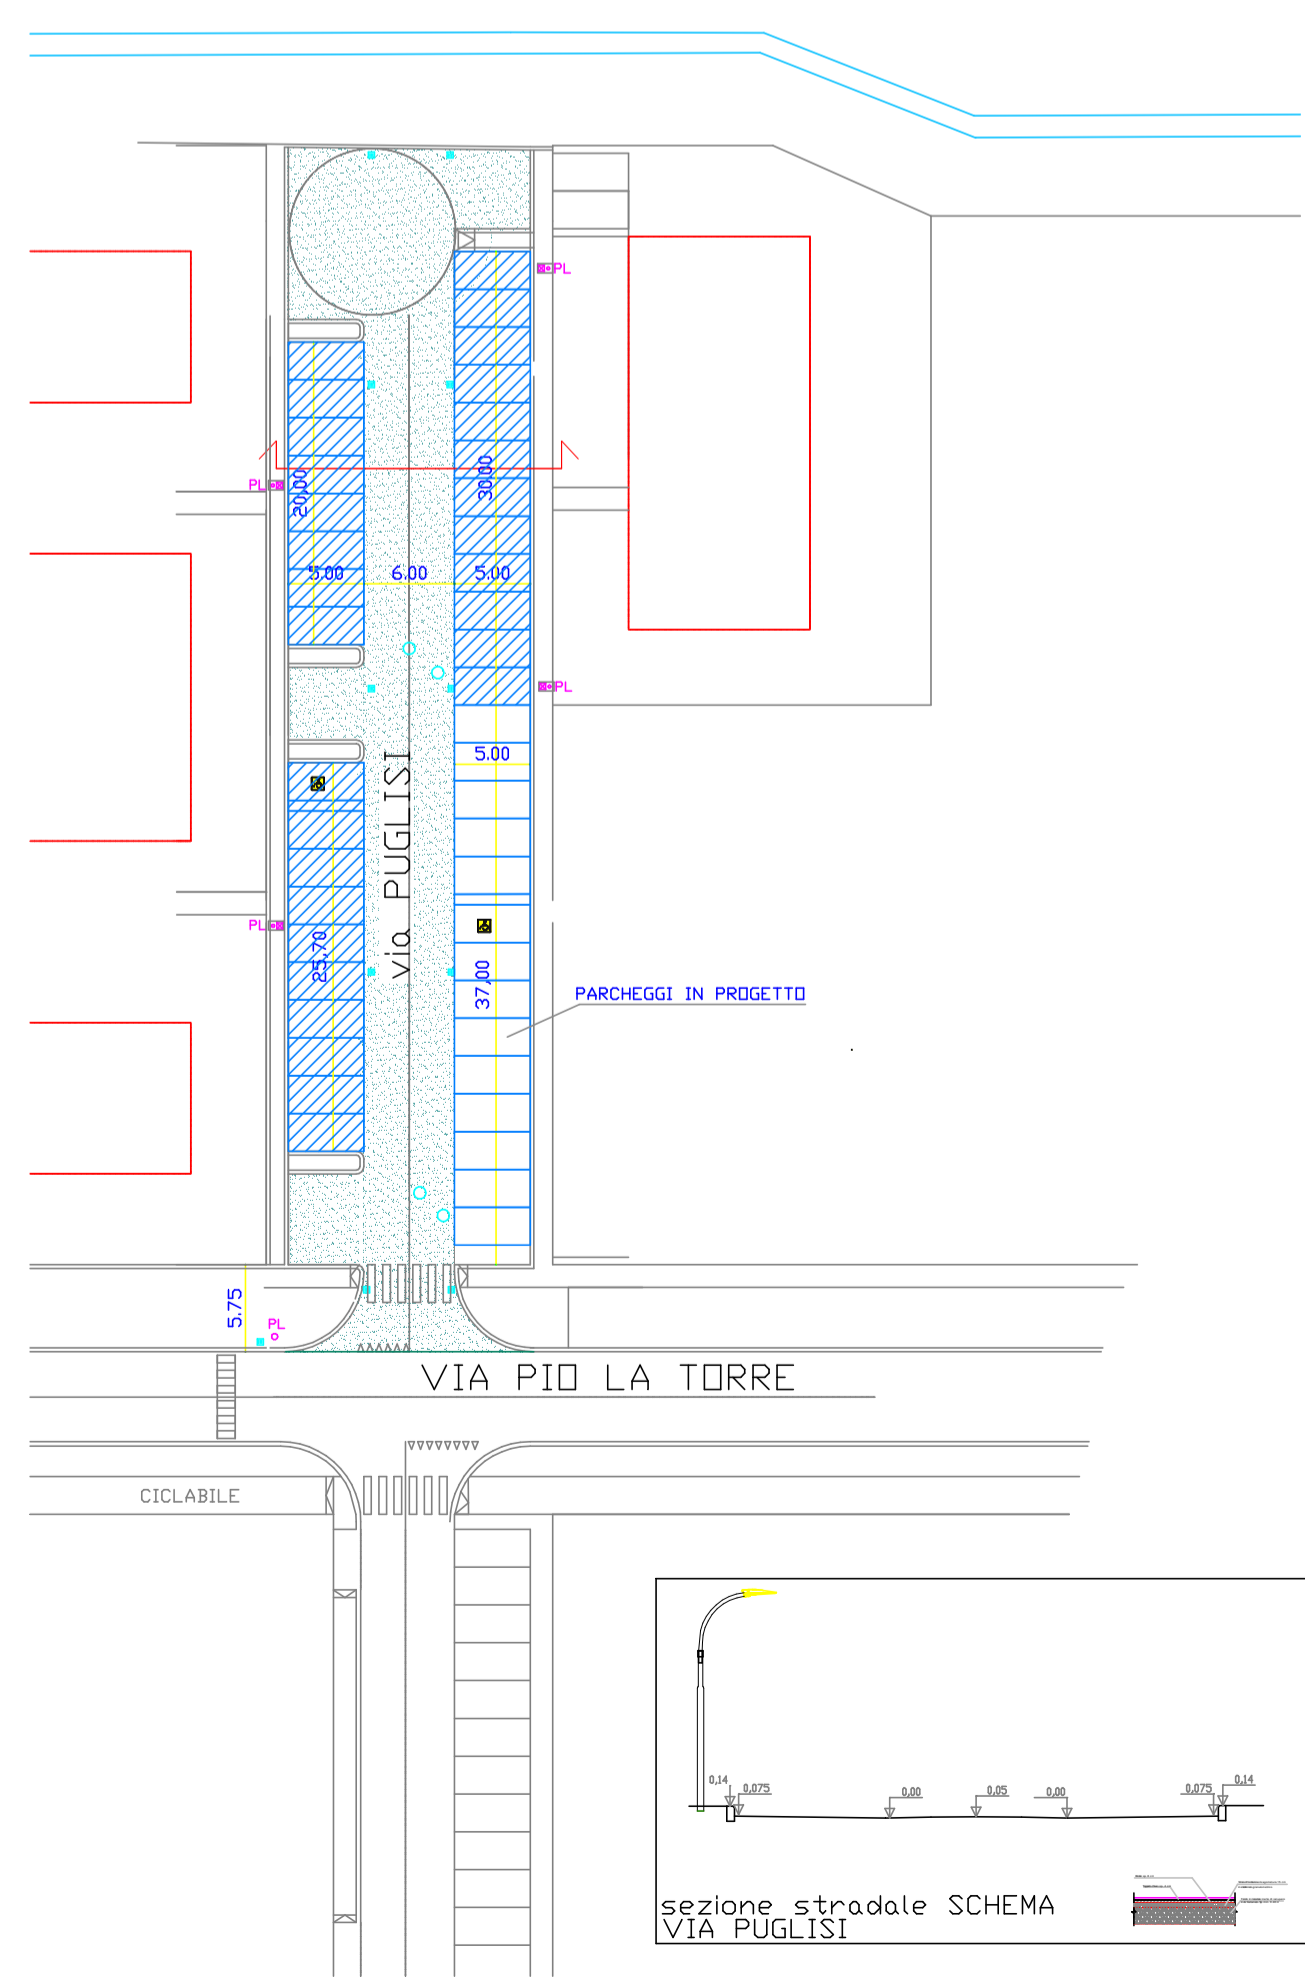

legenda	
★	PALO ILLUMINAZIONE PUBBLICA
+	CADITOIA ESISTENTE
○	POZZETTO FOGNARIO ESISTENTE
■	ELEMENTI DI ARREDO URBANO
AREE PUBBLICHE	
🌿	ARBUSTI / SIEPE esistente
■	VIABILITÀ oggetto di intervento
▨	PARCHEGGI esistenti da manutenzione
▩	AREA INGHIATA

STATO ATTUALE

STATO DI PROGETTO

CAMPITURA