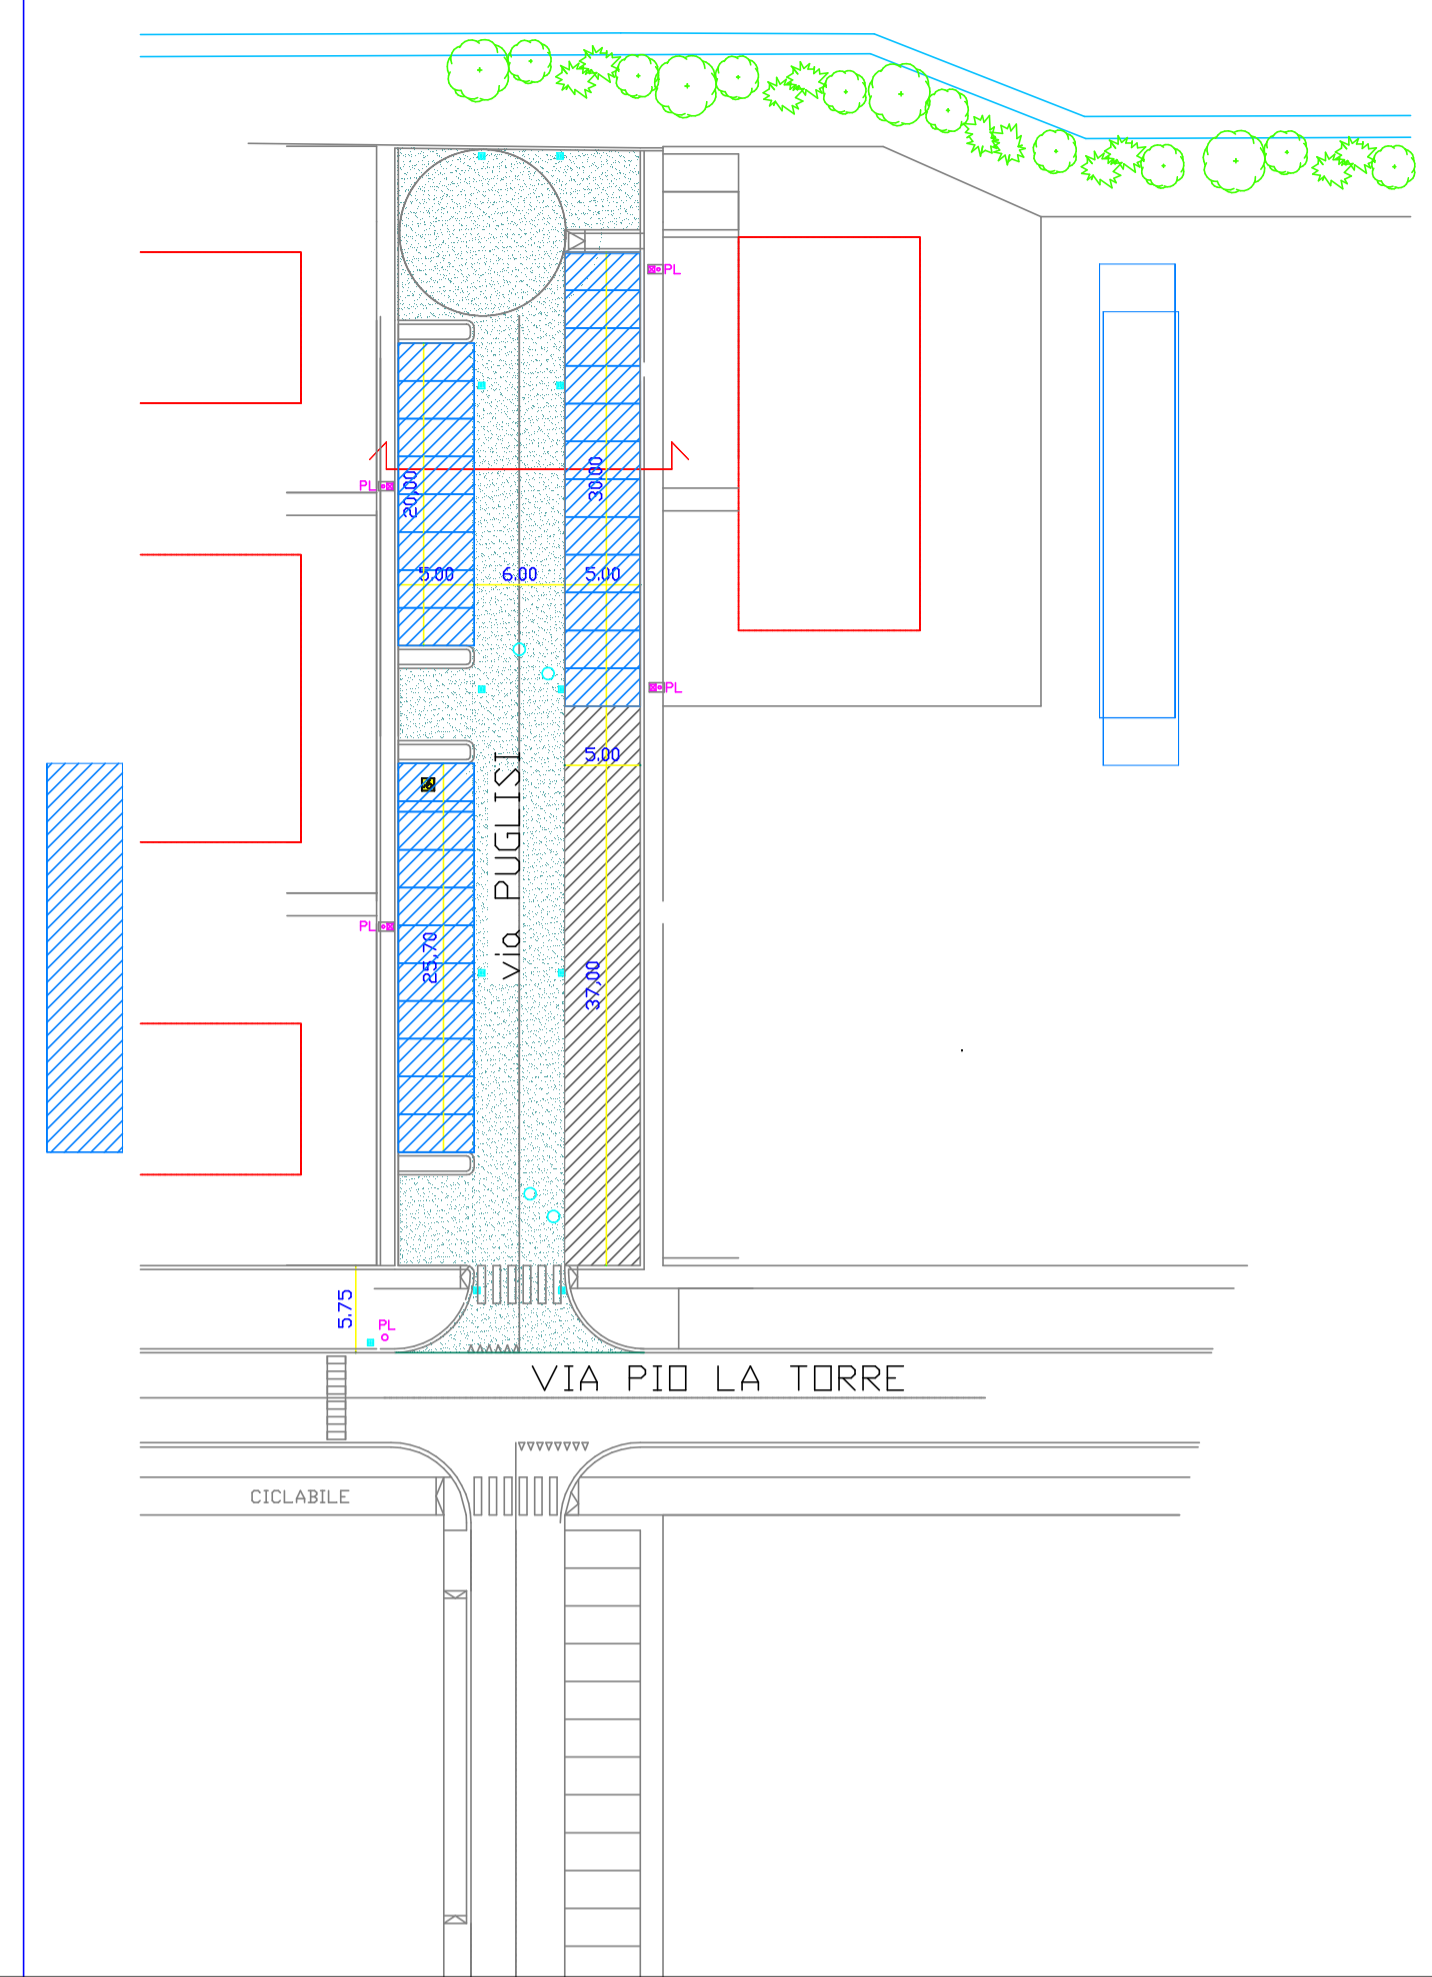

legenda	
★	PALO ILLUMINAZIONE PUBBLICA
+	CADITOIA ESISTENTE
○	POZZETTO FOGNARIO ESISTENTE
■	ELEMENTI DI ARREDO URBANO
AREE PUBBLICHE	
🌿	ARBUSTI / SIEPE esistente
■	VIABILITÀ oggetto di intervento
▨	PARCHEGGI esistenti da manutenzione
▩	AREA INGHIATA

STATO ATTUALE

STATO DI PROGETTO

CAMPITURA