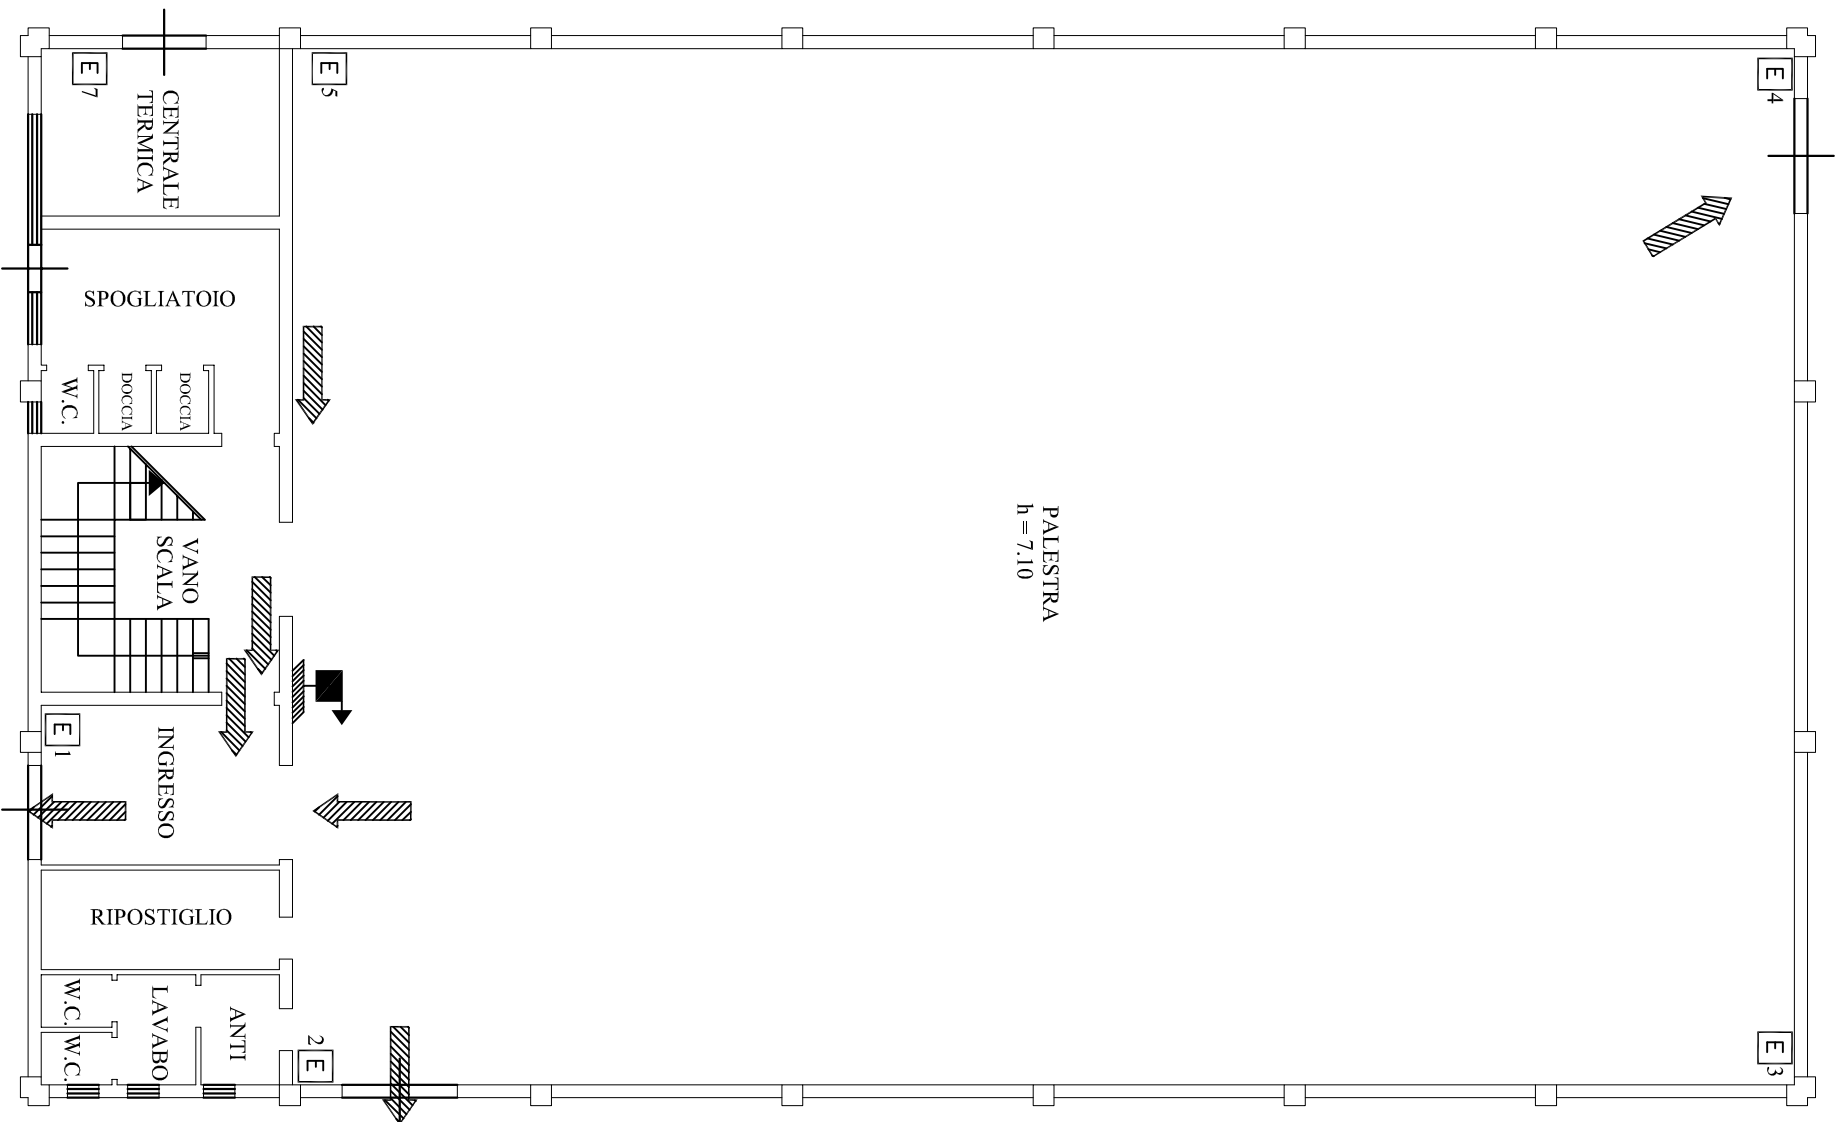

**LEGENDA ANTINCENDIO
(PALESTRA CASALGRANDE)**

	PERCORSO DI USCITA ORIZZONTALE
	PERCORSO DI USCITA VERSO IL BASSO
	ESTINTORE PORTATILE
	NASPO

PIANO TERRA (PALESTRA CASALGRANDE)

PIANO PRIMO (PALESTRA CASALGRANDE)